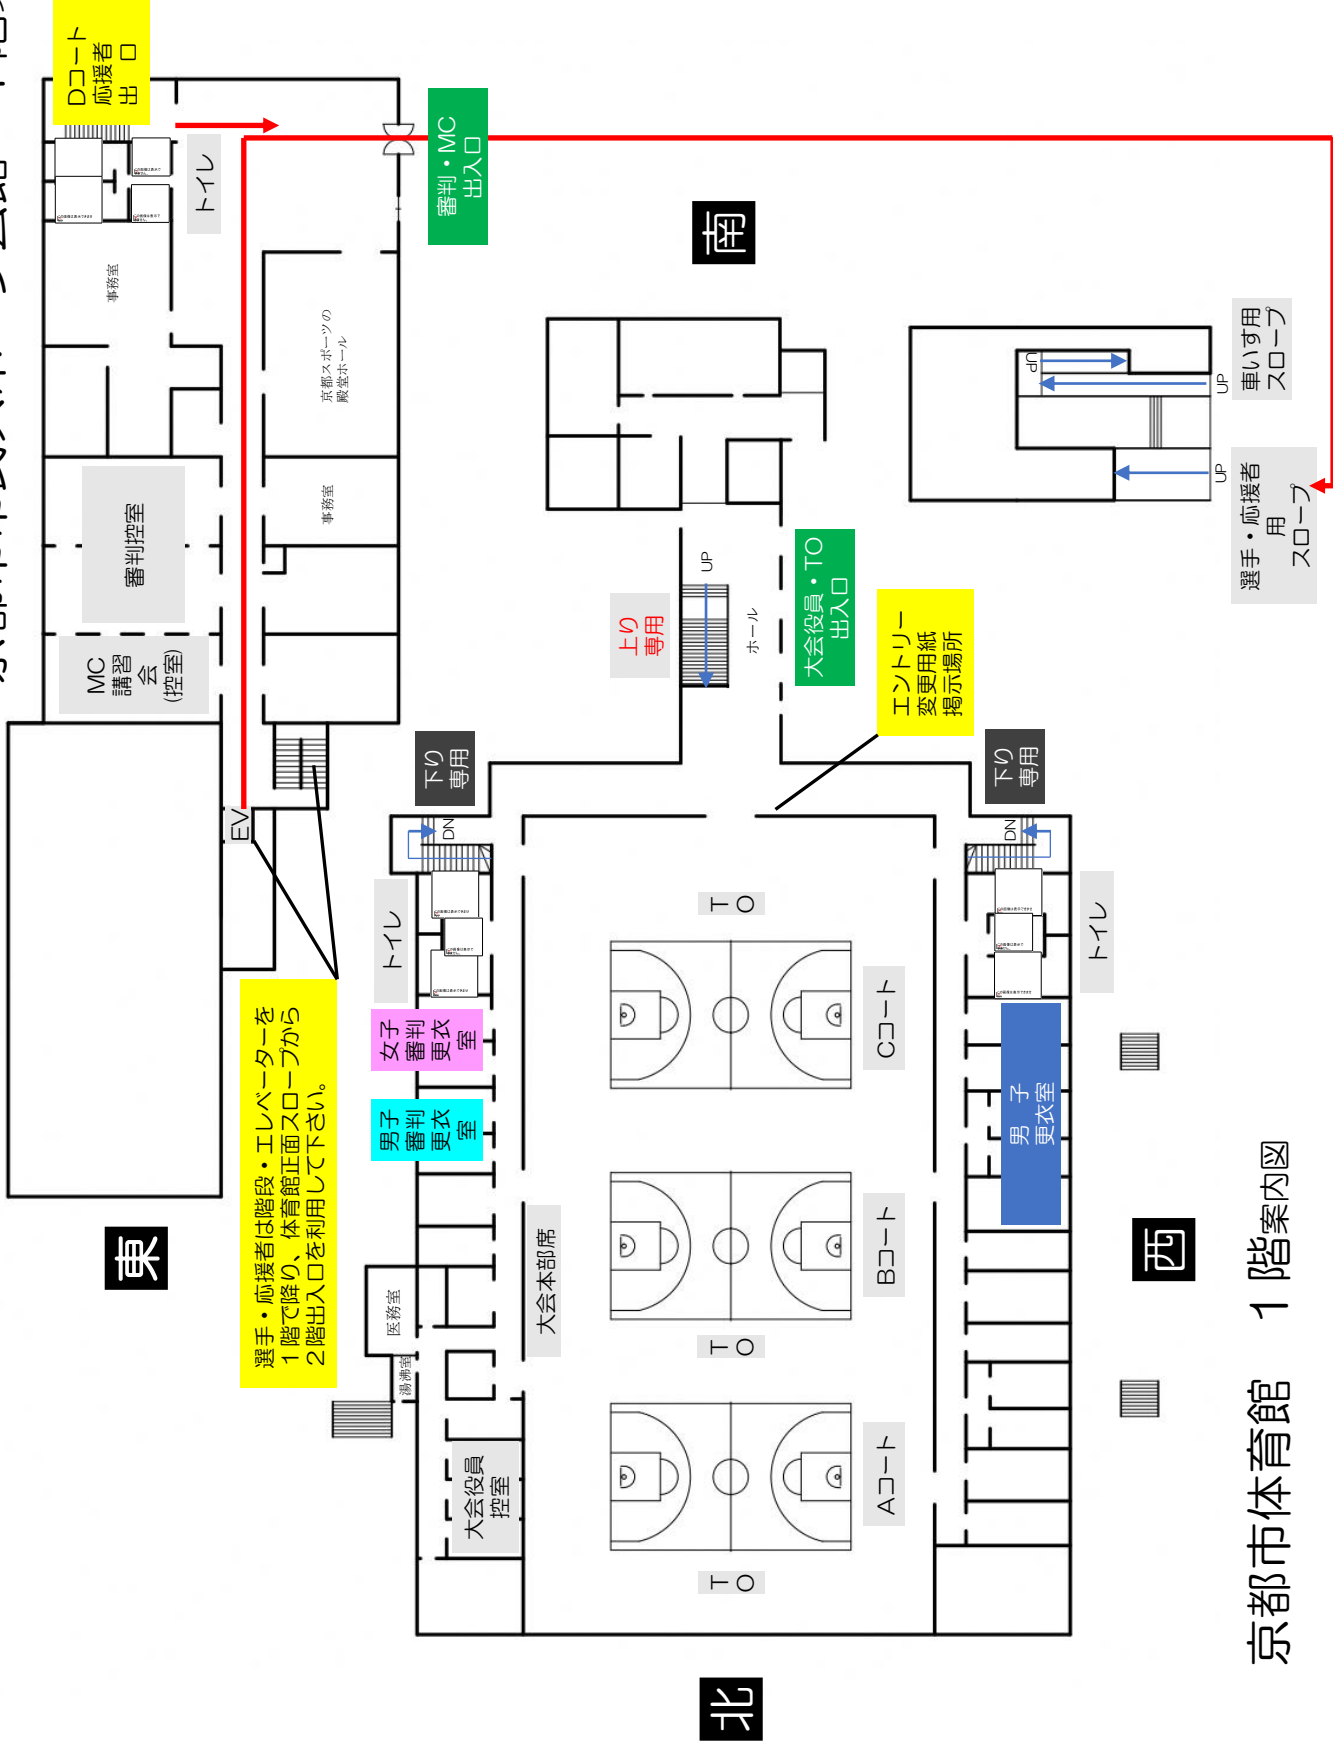

# 地下駐車場・Dコートからの動線

THE47th ALL KINKI MINI BASKETBALL FRIENDSHIP GAMES in KYOTO

京都市市民スポーツ会館 1階案内図

選手・応援者は階段・エレベーターを  
1階で降り、体育館正面スロープから  
2階出入口を利用して下さい。

京都市体育館 1階案内図